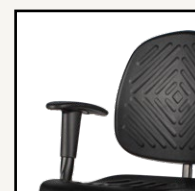

Details

AV100