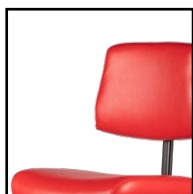

Gent

€ 162 (EXCL. BTW)

Standaard specificaties

Werkbladhoogte:

65 - 85 cm

Zithoogte verstelling:

43 - 57 cm

Standaard geleverd met:

Stofhoes 3D

Kruisvoet kunststof

Zachte wielen WP55

Meerprijs (EXCL. BTW):

Hoogte verstelbare armleggers: AV200 € 50

Maten:

Zitting (bxd): 42 x 41 cm

Rug (bxh): 38 x 29 cm

Gewicht: 8,9 kg

Frame: Zwart

Materiaal zitgedeelte: kunstleder

Kleur zitting: Wit, taupe, zwart, rood, groen, blauw, oranje

STEL JE
EIGEN STOEL
SAMEN

De Rodachair Gent is een ergonomische bureaustoel met kunstlederen bekleding in zeven kleuren. De Gent heeft een traploze, onafhankelijke zithoek, rughoek en hoogte verstelling. Leverbaar met vele compatible accessoires, waaronder hoogte verstelbare armleggers. De Gent heeft een kleurige en vrolijke verschijning en kan in de zorg-, onderwijs-, maar ook in de kantooromgeving (eigenlijk overal) worden gebruikt.

Details

Rood

Rodachair

De Vesting 16 | 7722 GA Dalfsen | 0529 43 08 59
info@rodachair.nl | rodachair.nl