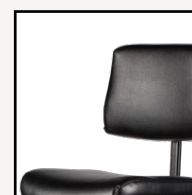

Gent

€ 162 (EXCL. BTW)

Standaard specificaties

Werkbladhoogte:

65 - 85 cm

Zithoogte verstelling:

43 - 57 cm

Standaard geleverd met:

Stofhoes 3D

Kruisvoet kunststof

Zachte wielen WP55

Meerprijs (EXCL. BTW):

Hoogte verstelbare armleggers: AV200 € 50

Maten:

Zitting (bxd): 42 x 41 cm

Rug (bxh): 38 x 29 cm

Gewicht: 8,9 kg

Frame: Zwart

Materiaal zitgedeelte: kunstleder

Kleur zitting: Wit, taupe, zwart, rood, groen, blauw, oranje

STEL JE
EIGEN STOEL
SAMEN

De Rodachair Gent is een ergonomische bureaustoel met kunstlederen bekleding in zeven kleuren. De Gent heeft een traploze, onafhankelijke zithoek, rughoek en hoogte verstelling. Leverbaar met vele compatible accessoires, waaronder hoogte verstelbare armleggers. De Gent heeft een kleurige en vrolijke verschijning en kan in de zorg-, onderwijs-, maar ook in de kantooromgeving (eigenlijk overal) worden gebruikt.

Details

Zwart

Rodachair

De Vesting 16 | 7722 GA Dalfsen | 0529 43 08 59
info@rodachair.nl | rodachair.nl