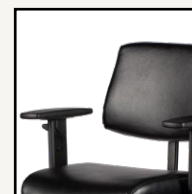

AV200

Rodachair

De Vesting 16 | 7722 GA Dalfsen | 0529 43 08 59
info@rodachair.nl | rodachair.nl