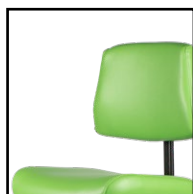

Gent

€ 162 (EXCL. BTW)

Standaard specificaties

Werkbladhoogte:

65 - 85 cm

Zithoogte verstelling:

43 - 57 cm

Standaard geleverd met:

Stofhoes 3D

Kruisvoet kunststof

Zachte wielen WP55

Meerprijs (EXCL. BTW):

Hoogte verstelbare armleggers: AV200 € 50

Maten:

Zitting (bxd): 42 x 41 cm

Rug (bxh): 38 x 29 cm

Gewicht: 8,9 kg

Frame: Zwart

Materiaal zitgedeelte: kunstleder

Kleur zitting: Wit, taupe, zwart, rood, groen, blauw, oranje

STEL JE
EIGEN STOEL
SAMEN

De Rodachair Gent is een ergonomische bureaustoel met kunstlederen bekleding in zeven kleuren. De Gent heeft een traploze, onafhankelijke zithoek, rughoek en hoogte verstelling. Leverbaar met vele compatible accessoires, waaronder hoogte verstelbare armleggers. De Gent heeft een kleurige en vrolijke verschijning en kan in de zorg-, onderwijs-, maar ook in de kantooromgeving (eigenlijk overal) worden gebruikt.

Details

Groen

Rodachair

De Vesting 16 | 7722 GA Dalfsen | 0529 43 08 59
info@rodachair.nl | rodachair.nl