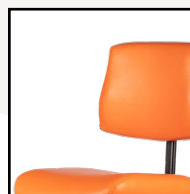

Gent

€ 162 (EXCL. BTW)

Standaard specificaties

Werkbladhoogte:

65 - 85 cm

Zithoogte verstelling:

43 - 57 cm

Standaard geleverd met:

Stofhoes 3D

Kruisvoet kunststof

Zachte wielen WP55

Meerprijs (EXCL. BTW):

Hoogte verstelbare armleggers: AV200 € 50

Maten:

Zitting (bxd): 42 x 41 cm

Rug (bxh): 38 x 29 cm

Gewicht: 8,9 kg

Frame: Zwart

Materiaal zitgedeelte: kunstleder

Kleur zitting: Wit, taupe, zwart, rood, groen, blauw, oranje

STEL JE
EIGEN STOEL
SAMEN

De Rodachair Gent is een ergonomische bureaustoel met kunstlederen bekleding in zeven kleuren. De Gent heeft een traploze, onafhankelijke zithoek, rughoek en hoogte verstelling. Leverbaar met vele compatible accessoires, waaronder hoogte verstelbare armleggers. De Gent heeft een kleurige en vrolijke verschijning en kan in de zorg-, onderwijs-, maar ook in de kantooromgeving (eigenlijk overal) worden gebruikt.

Details

Oranje

Rodachair

De Vesting 16 | 7722 GA Dalfsen | 0529 43 08 59
info@rodachair.nl | rodachair.nl