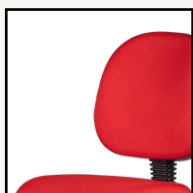

Orchid Checkout

€ 203 (EXCL. BTW)

Standaard specificaties

Werkbladhoogte:

75 - 115 cm

Zithoogte verstelling:

51 - 71 cm

Standaard geleverd met:

Gasveer 200Bk

Trompetvoet TRV460Bk

Instelmogelijkheden:

Rughoek

Rughoogte

Zithoek

Meerprijs (EXCL. BTW):

Hoogte verstelbare armleggers: AV200 € 50

Maten:

Zitting (bxh): 49 x 47 cm

Rug (bxh): 42 x 40 cm

Gewicht: 10,5 kg

Frame: Zwart

Materiaal zitgedeelte: Stof / Kunstleder

Kleur zitting in stof: Zwart, rood, blauw

Kleur zitting in kunstleder: Zwart, rood, groen, blauw

STEL JE
EIGEN STOEL
SAMEN

De ORCHID Checkout is een ergonomische bureaustoel met bekleding in 3 kleuren stof en in 4 kleuren kunstleder. De stoel heeft een koudschuim zitting, daardoor geeft de zitting jarenlang een goede steun en is overall inzetbaar. Leverbaar met armleggers.

Details

Rood - S

Rodachair

De Vesting 16 | 7722 GA Dalfsen | 0529 43 08 59

info@rodachair.nl | rodachair.nl