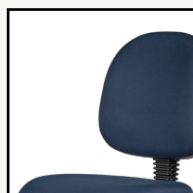

Orchid Checkout

€ 203 (EXCL. BTW)

Standaard specificaties

Werkbladhoogte:

75 - 115 cm

Zithoogte verstelling:

51 - 71 cm

Standaard geleverd met:

Gasveer 200Bk

Trompetvoet TRV460Bk

Instelmogelijkheden:

Rughoek

Rughoogte

Zithoek

Meerprijs (EXCL. BTW):

Hoogte verstelbare armleggers: AV200 € 50

Maten:

Zitting (bxh): 49 x 47 cm

Rug (bxh): 42 x 40 cm

Gewicht: 10,5 kg

Frame: Zwart

Materiaal zitgedeelte: Stof / Kunstleder

Kleur zitting in stof: Zwart, rood, blauw

Kleur zitting in kunstleder: Zwart, rood, groen, blauw

STEL JE
EIGEN STOEL
SAMEN

De ORCHID Checkout is een ergonomische bureaustoel met bekleding in 3 kleuren stof en in 4 kleuren kunstleder. De stoel heeft een koudschuim zitting, daardoor geeft de zitting jarenlang een goede steun en is overall inzetbaar. Leverbaar met armleggers.

Details

Blauw - S

Rodachair

De Vesting 16 | 7722 GA Dalfsen | 0529 43 08 59

info@rodachair.nl | rodachair.nl