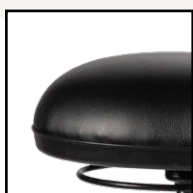

Flexvoet TRV400

**Frame:** Zwart

**Materiaal zitgedeelte:** Kunstleder

**Kleur zitting:** Zwart, rood, groen, blauw

De RDS200 is een verstelbare taboeret met een flexvoet die ervoor zorgt dat je dynamisch en beweeglijk kan zitten. Uitgerust met een bolkop met hoogwaardig schuim en kunstleder in 4 kleuren. Daardoor is het niet alleen een ergonomische vriend, maar ook een mooie verschijning op kantoor, in de zorg en bij het onderwijs. Dat neemt niet weg dat deze allermansvriend bij elke werkplek een perfecte hulp is.

## Opties en accessoires

Zwart

Rood

Groen

Blauw