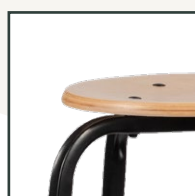

Details

Hout