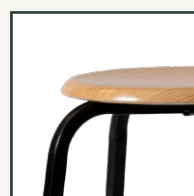

TAH50

€ 67 (EXCL. BTW)

Standaard specificaties

Werkbladhoogte:

65 - 85 cm

Zithoogte:

Vast: 50 cm

Standaard:

Stapelbaar

Verspringende voetensteun 25-30-33-37 cm

Meerprijs (EXCL. BTW):

HPL zitting € 5

Maten:

Zitting (bxh): 32 cm doorsnee

Gewicht: 3,1 kg

Frame: Zwart, wit of zilver grijs epoxy

Materiaal zitgedeelte: Hout

Kleur zitting: Beuken

De TAH50 taboeret is een kruk met 4 verschillende voetensteun hoogtes. Waar groot en klein op kan zitten voor de diverse werkzaamheden en activiteiten. Deze alleskunnens zijn stapelbaar en onverwoestbaar. De TAH50 taboeret heeft een mooie beuken houten comfortabele zitting. De TAH50 taboeret kan in de onderwijsomgeving, zorgsector, productiesector, magazijnen, werkplaatsen, kantooromgeving worden gebruikt.

Details

HPL