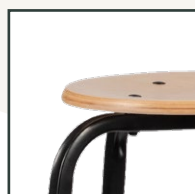

Details

Hout