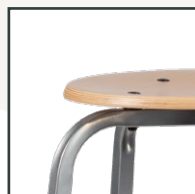

Details

Hout