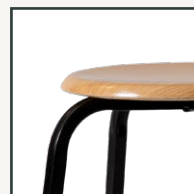

TAH65

€ 67 (EXCL. BTW)

Standaard specificaties

Werkbladhoogte:

70 - 100 cm

Zithoogte:

Vast: 65 cm

Standaard:

Stapelbaar

Verspringende voetensteun 25-30-33-37 cm

Meerprijs (EXCL. BTW):

HPL zitting € 5

Maten:

Zitting (bxh): 32 cm doorsnee

Gewicht: 3,3 kg

Frame: Zilver grijs epoxy

Materiaal zitgedeelte: Hout

Kleur zitting: Beuken

De TAH65 taboeret is een kruk met 4 verschillende voetensteun hoogtes, waar groot en klein op kan zitten voor diverse werkzaamheden en activiteiten. Deze alleskunnens zijn stapelbaar en onverwoestbaar. De TAH65 taboeret heeft een mooie beuken houten comfortabele zitting. De TAH65 taboeret kan in de onderwijsomgeving, zorgsector, productiesector, magazijnen, werkplaatsen, kantooromgeving worden gebruikt.

Details

HPL